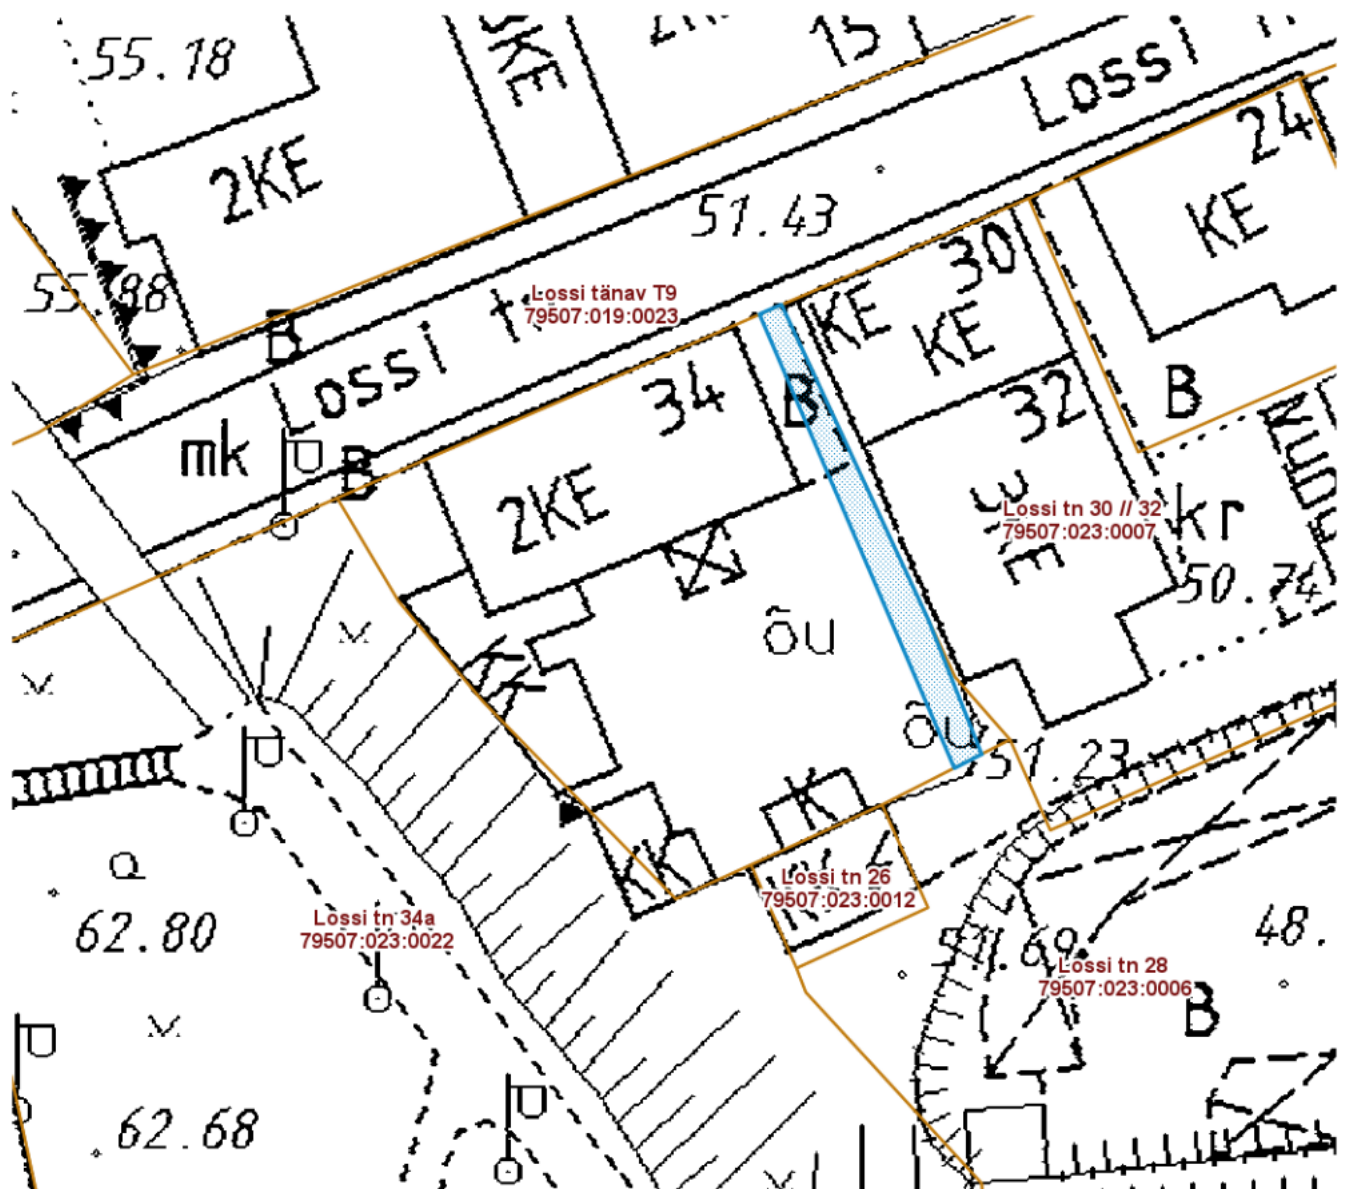

ISIKLIKU KASUTUSÕIGUSEGA KOORMATAVA

ALA SKEEM

Lossi tn 34 (79507:023:0017)

M 1 : 500

— Isikliku kasutusõigusega seatav  
maa-ala 65 m<sup>2</sup>  
(0,4 kV maakaabelliin)

Nr	X	Y
1	6474217.84	659005.48
2	6474226.70	659001.96
3	6474247.53	658992.25
4	6474246.89	658990.80
5	6474216.91	659003.68